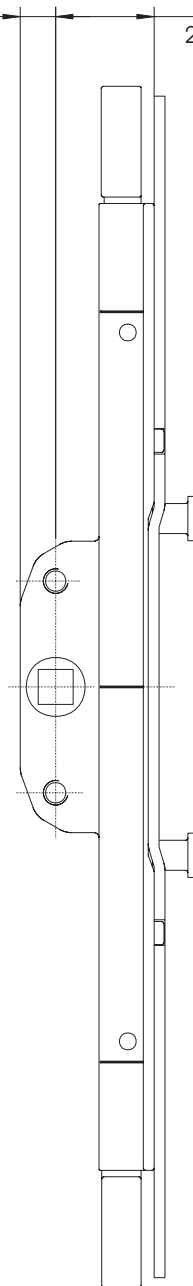

# MACH II Shootbolt Espagnolette Croppable

Lockcase depth  
backset + 7 mm      20 or 22

MACO Espagnolette  
Fittings

Date: 13.10.00

BS	 7.7	 7.7	 9.0	 9.0
	Yellow	Silver	Yellow	Silver
20	10767	11038	10769	11048
22	10768	11041	10770	11050

# MACH II Shootbolt Espagnolette Croppable